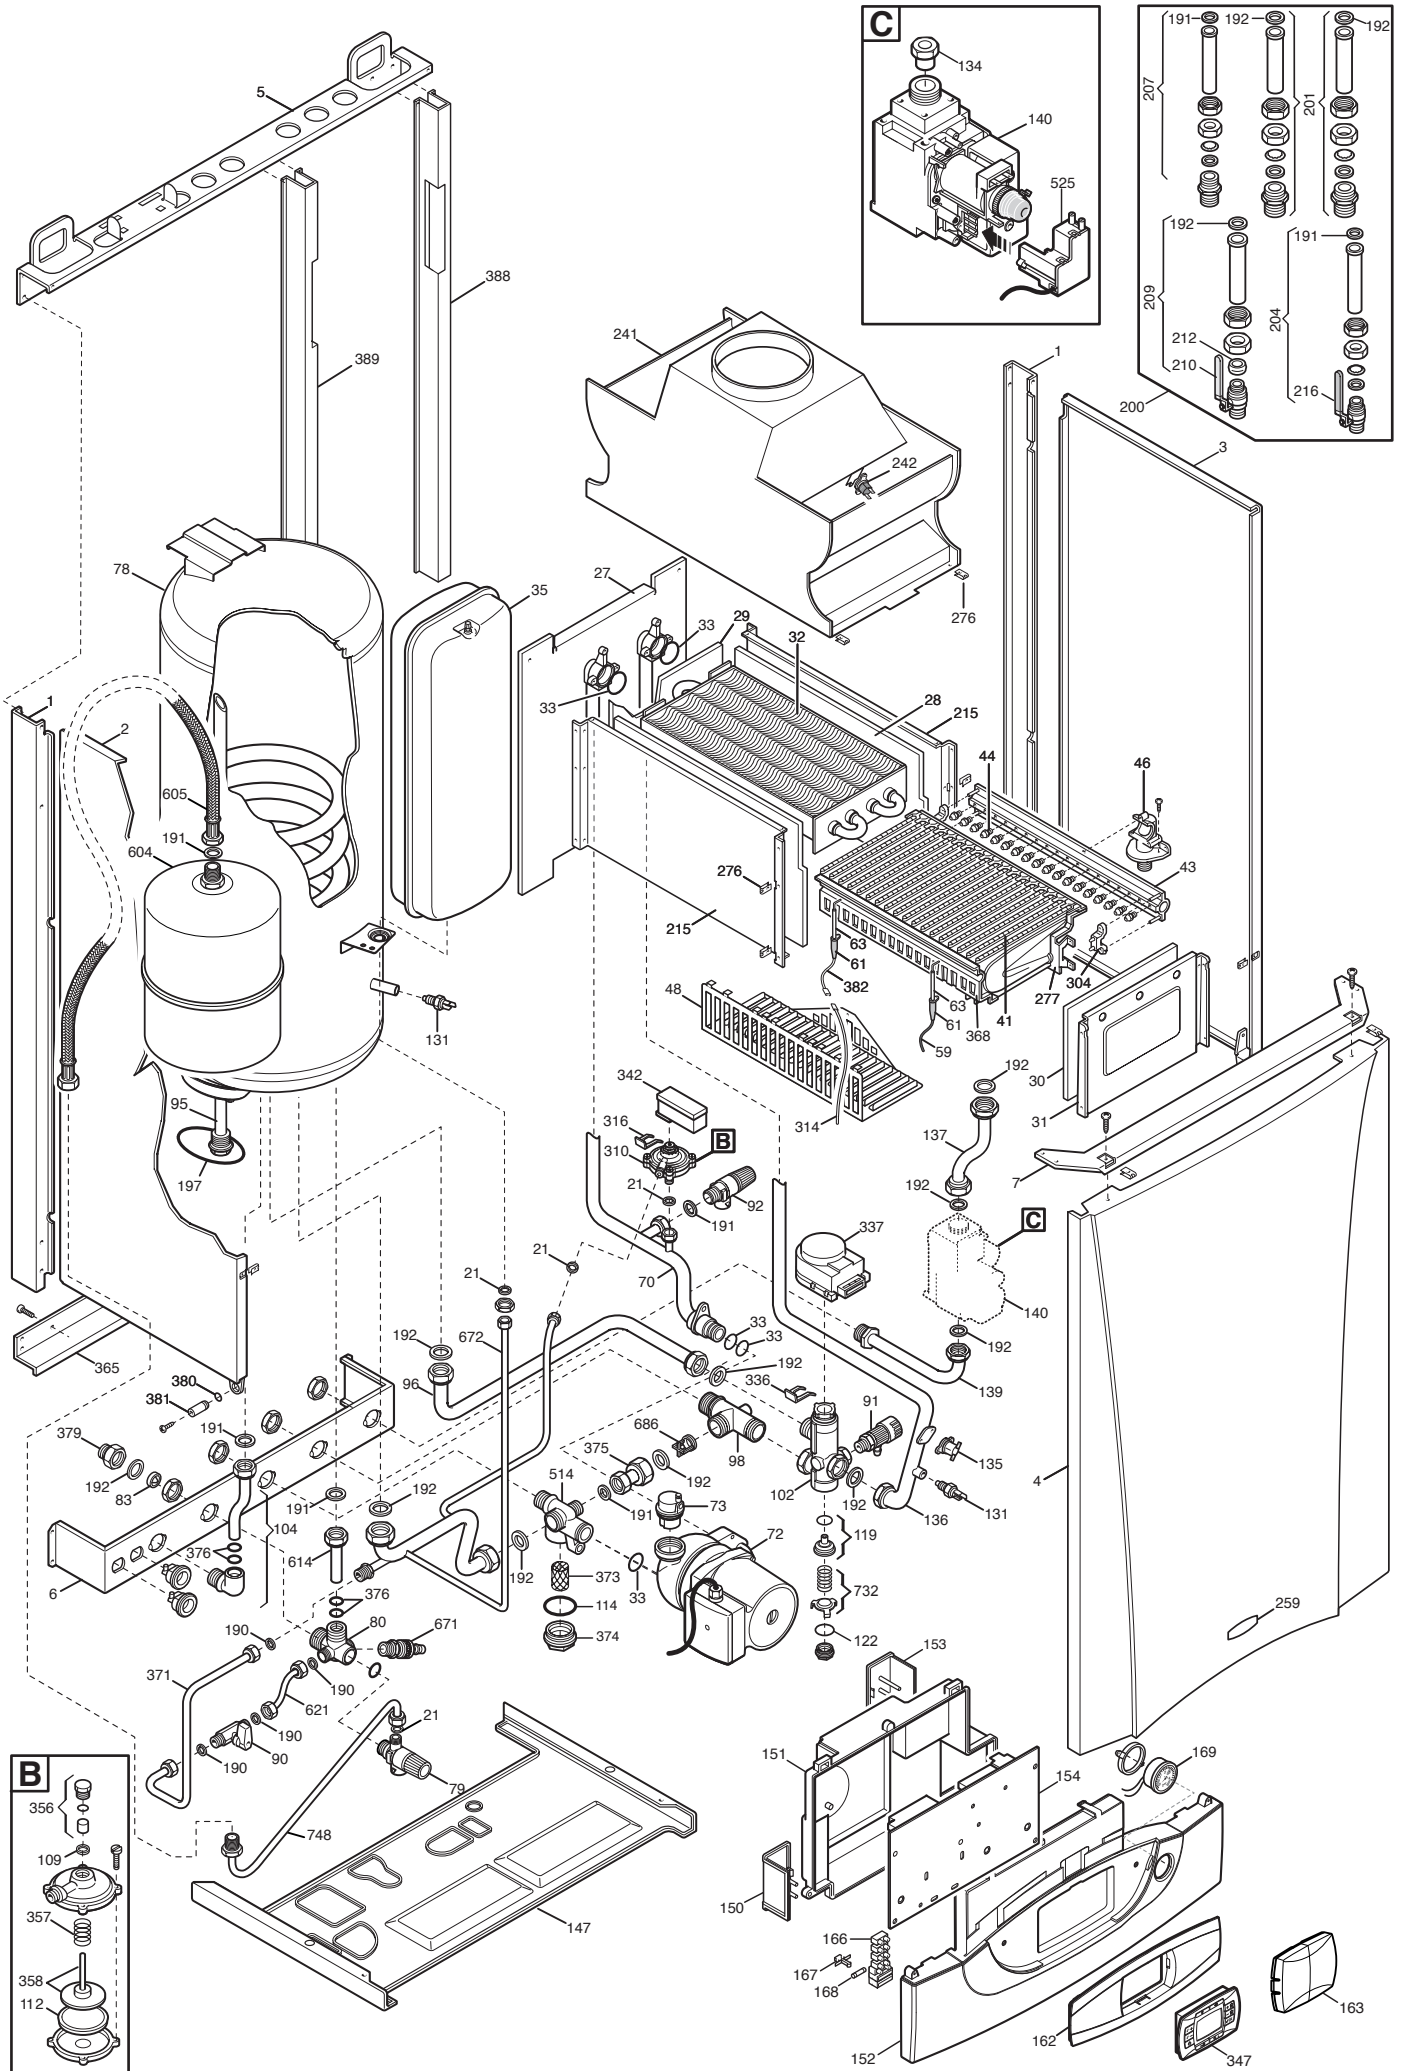

Pos	Code	Description code	CSB457233580										To serial number	From serial number	Interchangeable:
			240F	280F	140F	240F GPL	280F GPL	240F	280F	280F GPL	240F	280F			
382	8416860	LEAD - SENSING ELECTRODE	•	•	•	•	•	•	•	•	•	•			
388	5107240	RIGHT PANEL	•	•											
389	5106540	SUPPORT FRAME COMB. GROUP	•	•											
514	5663010	PUMP FILTER CONNec. ASS.	•	•	•	•	•	•	•	•	•	•			
525	8419570	CONNECTOR NAC-SIT	•	•	•	•	•	•	•	•	•	•	1348		
525	8511570	IGNITER/CONNECTOR SAC	•	•	•	•	•	•	•	•	•	•		1349	YES
604	5652700	SANITARY EXPANSION VESSEL	•	•	•	•	•	•	•	•	•	•			
605	5621280	FLEX PIPE'S SANIT.EXPAN.VESSEL	•	•	•	•	•	•	•	•	•	•			
614	5212080	INLET/OUTLET PIPE D14	•	•	•	•	•	•	•	•	•	•			
621	5663120	FILLING PIPE D.8	•	•	•	•	•	•	•	•	•	•			
671	5646780	DRAINING TAP G 1/2 (COPPER)	•	•	•	•	•	•	•	•	•	•			
672	5663070	PIPE ASSEMBLY EXIT	•	•	•	•	•	•	•	•	•	•			
686	5663020	BY-PASS PLUG ASSEMBLY	•	•	•	•	•	•	•	•	•	•			
732	620210	SPRING ASS.	•	•	•	•	•	•	•	•	•	•			
748	5621031	PIPE EXPANSION VASSEL ASSEMBLY	•	•	•	•	•	•	•	•	•	•			
759	5214350	COLLECTOR FLUE/FAN										•			
999	8414620	POWER CABLE	•	•	•	•	•	•	•	•	•	•			
999	8512310	PCB POWER CABLE	•	•	•	•	•	•	•	•	•	•			
999	8512380	REMOTE CONTROL CONN. CABLE	•	•	•	•	•	•	•	•	•	•			
999	8512660	CABLE HIGH POWER NUVOLA FF			•	•	•	•	•	•	•	•			
999	8512670	CABLE LOW POWER NUVOLA FF			•	•	•	•	•	•	•	•			
999	8512700	CABLE 3WV	•	•											
999	8512710	CABLE LOW POWER NUVOLA ATM	•	•											
999	8512730	CABLE EARTH ACCUMULATION	•	•	•	•	•	•	•	•	•	•			
999	8512770	REMOTE CONTR/TERM.BLOCK CABLE	•	•	•	•	•	•	•	•	•	•			
999	8512780	REMOTE CONTR/TERM.BLOCK CABL2P	•	•	•	•	•	•	•	•	•	•